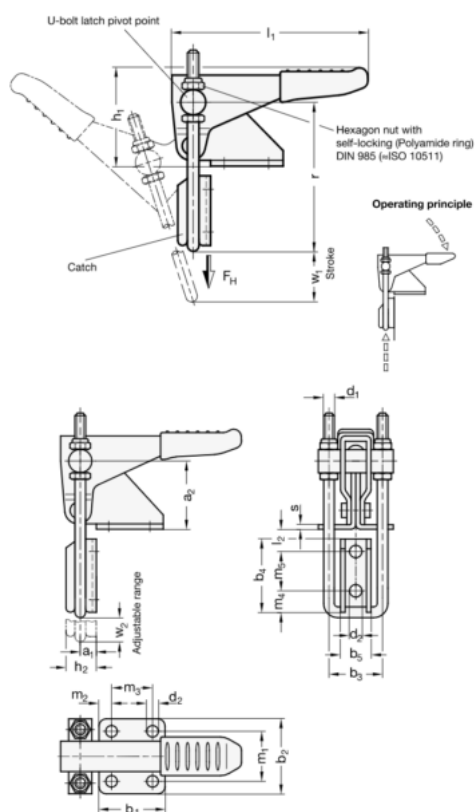

Varenummer: 201341127
 Beskrivelse: E+G Klee hurtigspænder,
 GN 851.1-320-T3 med bøjle og lås

Mål

b2	= 44
d1	= M6
h1	= 54
Holdekraft n	= 3200
l1	= 106
med standard bøjle	= With standart latch
r	= 54*
w2	= 21*